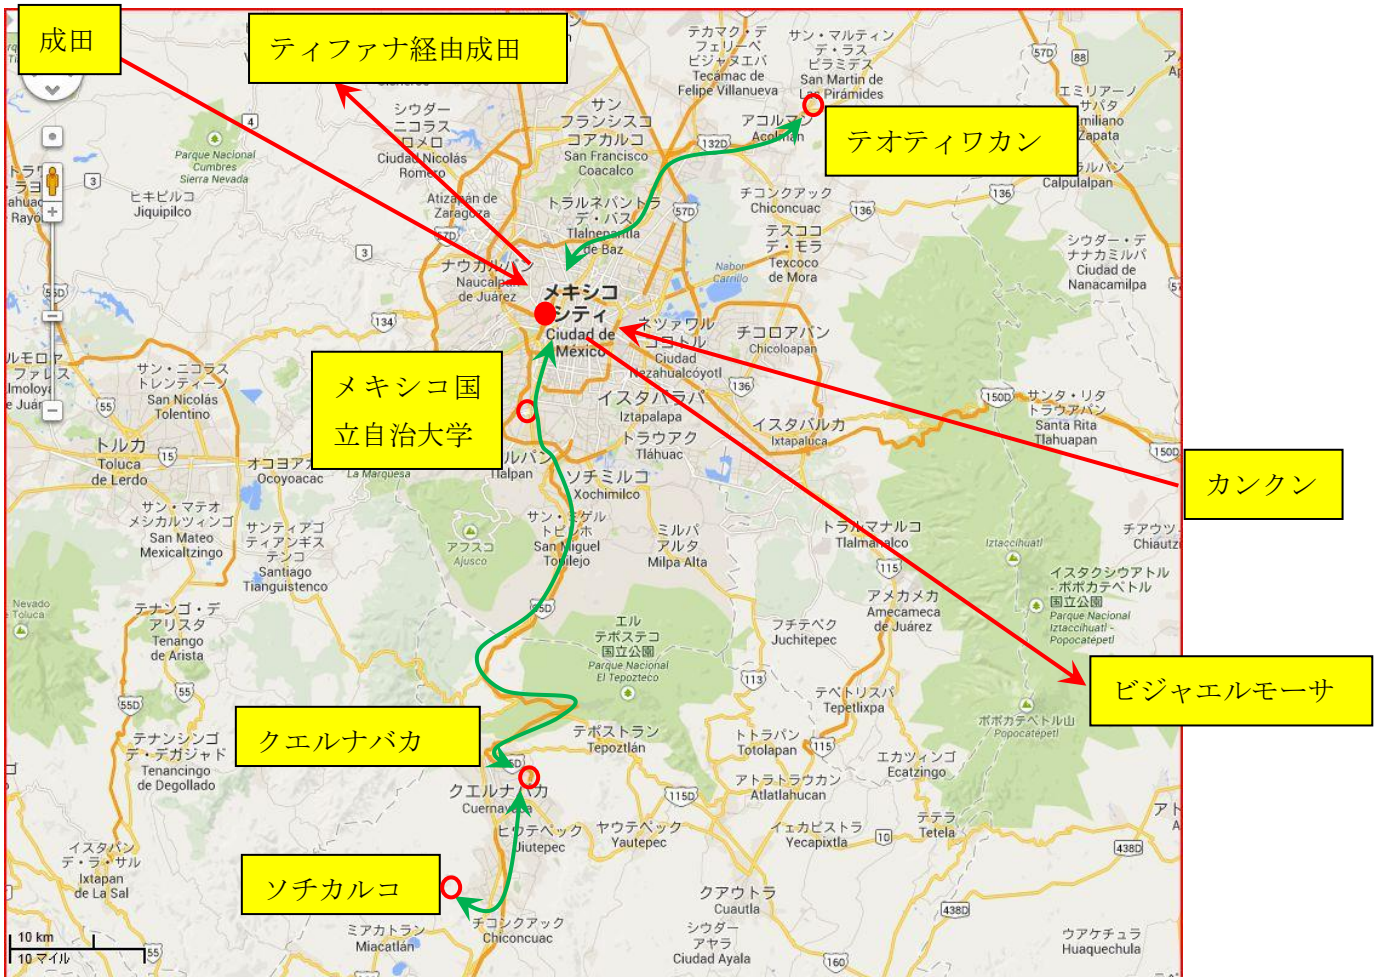

赤矢印：航空機 緑色矢印：専用バス ○印：観光 ●印：宿泊（観光）

赤矢印：航空機 緑色矢印：専用バス ○印：観光 ●印：宿泊（観光）