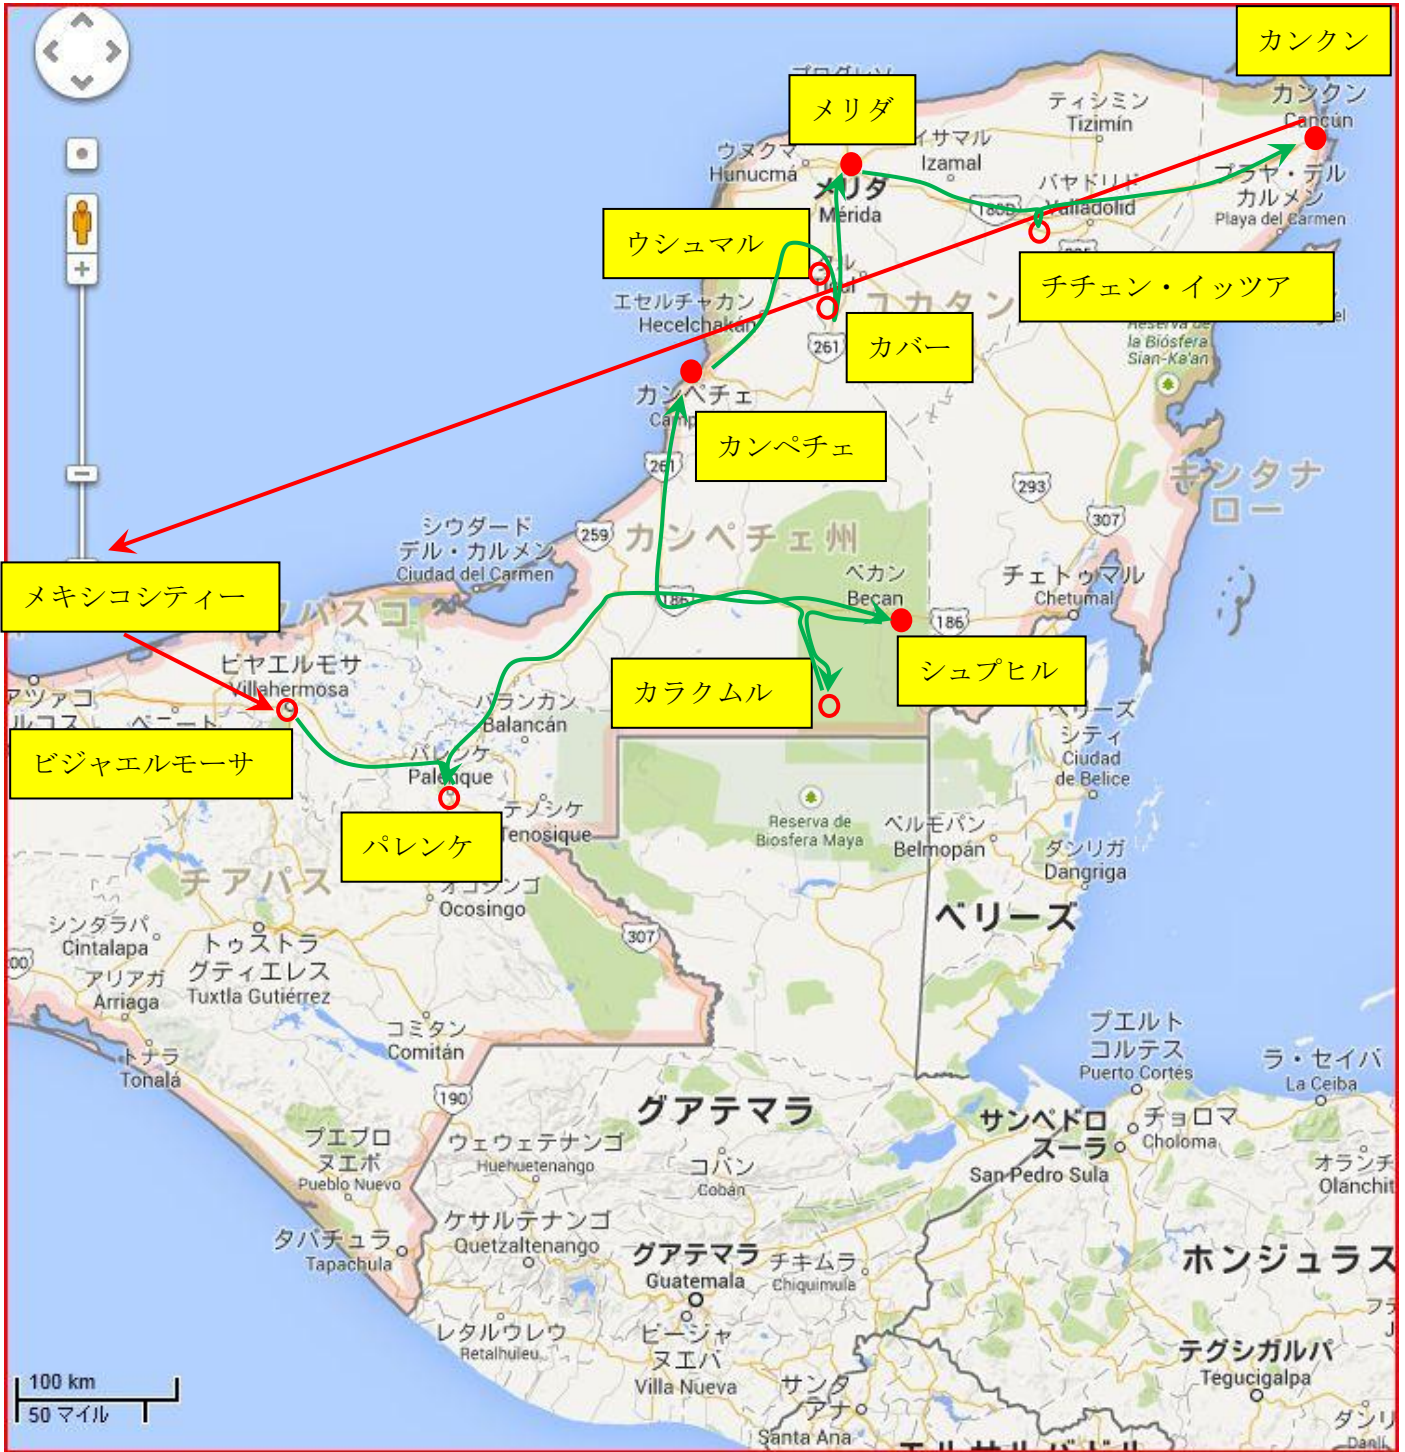

赤矢印：航空機 緑色矢印：専用バス ○印：観光 ●印：宿泊（観光）

赤矢印：航空機 緑色矢印：専用バス ○印：観光 ●印：宿泊（観光）